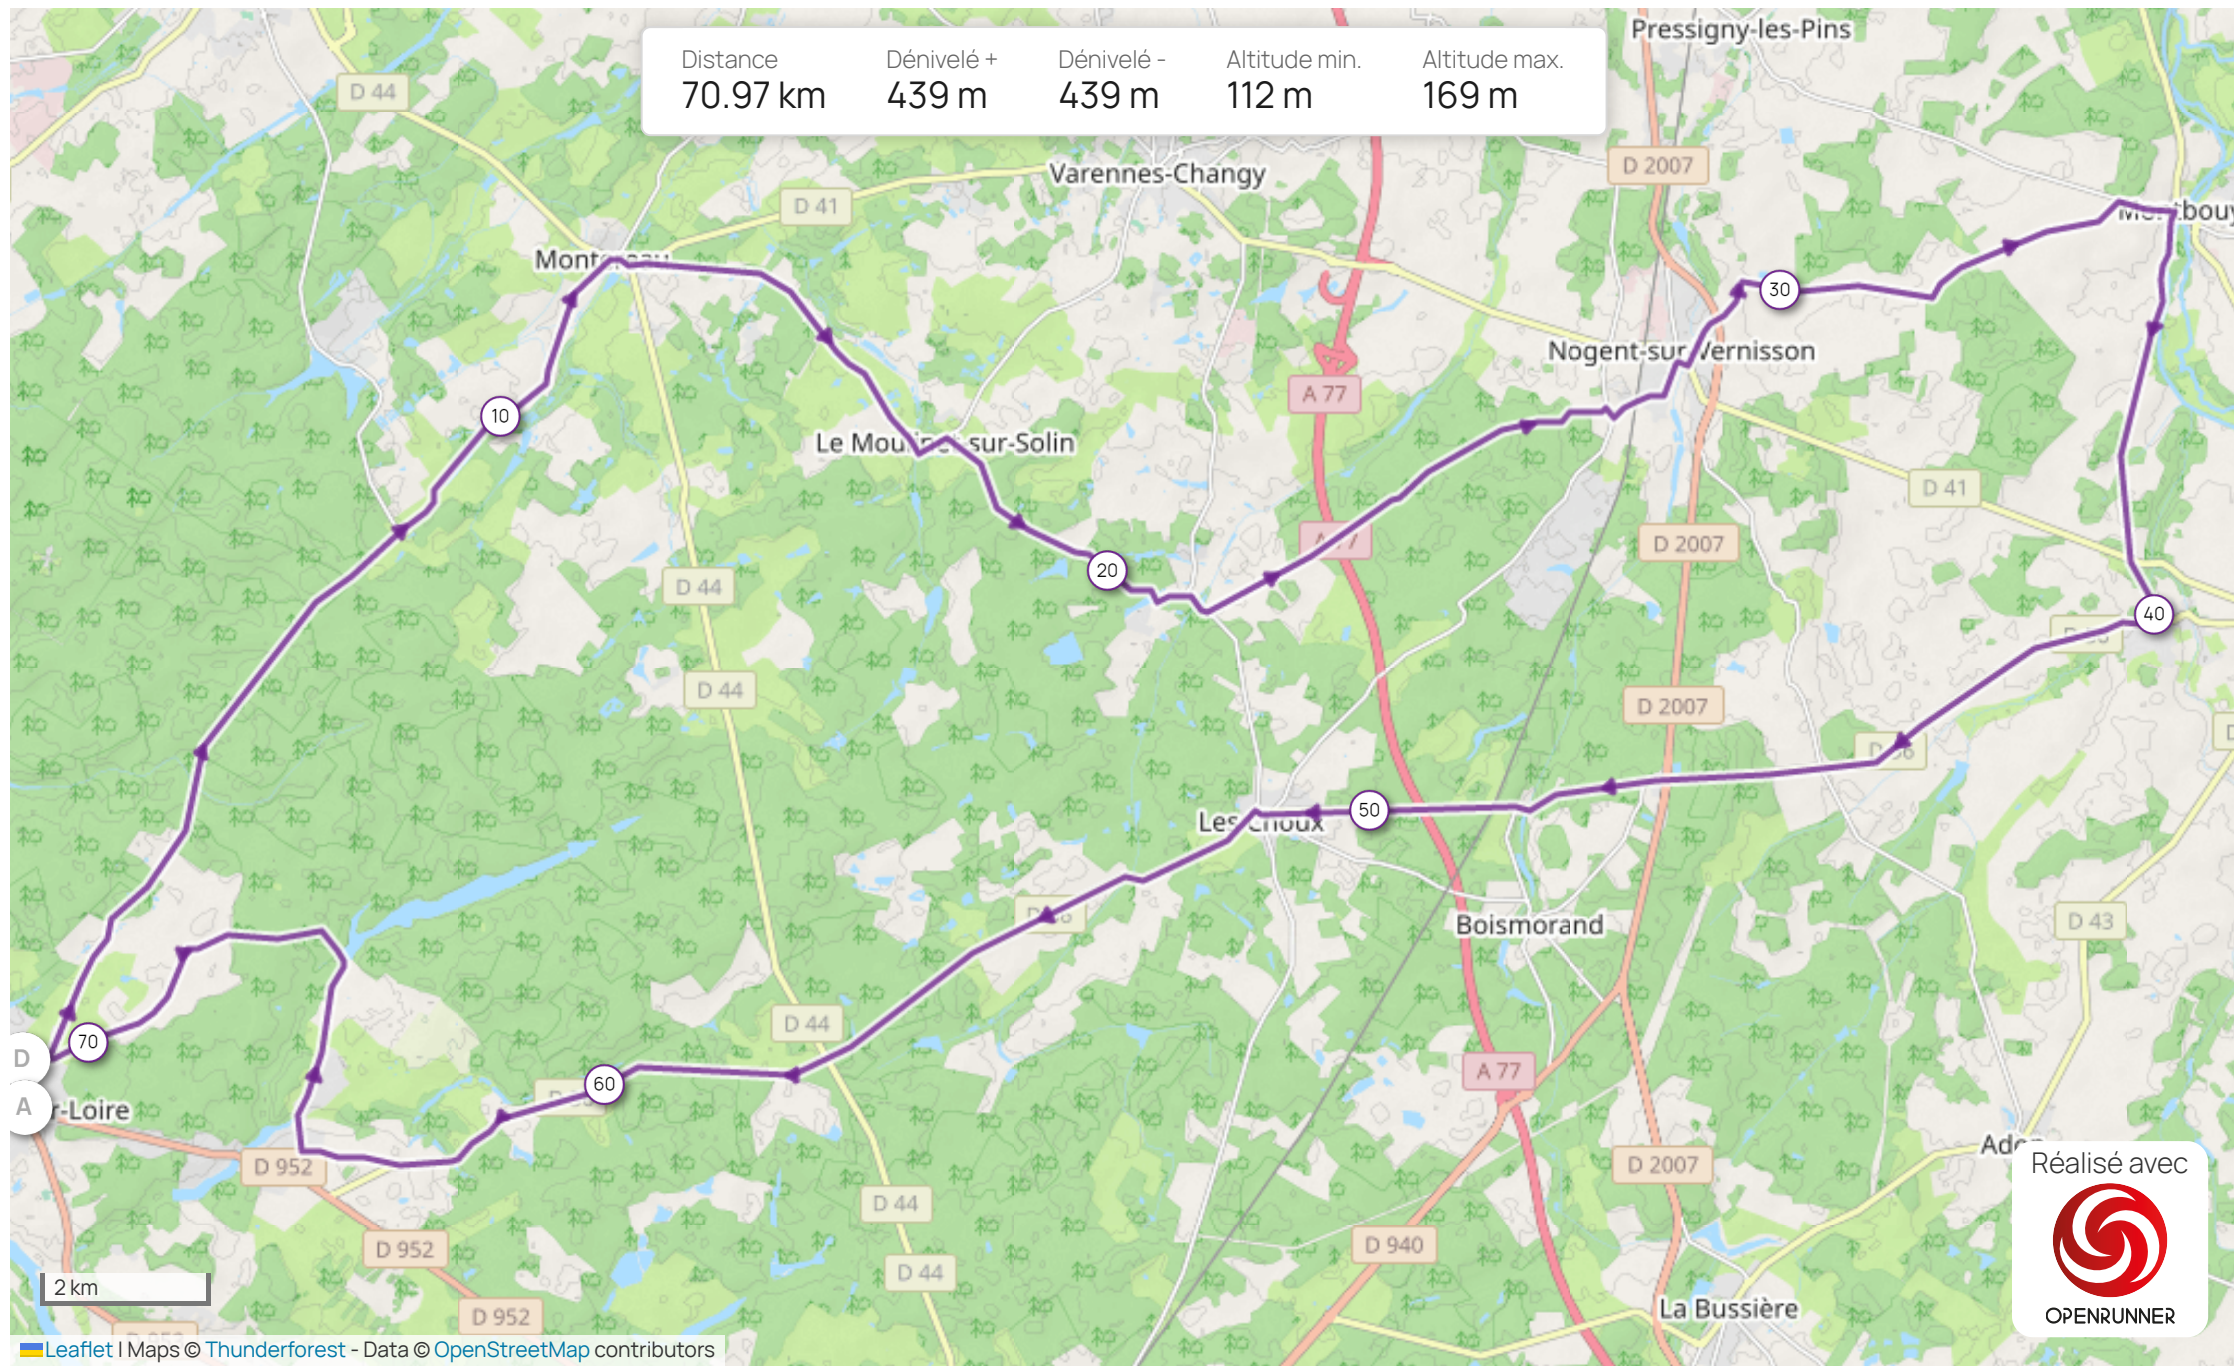

Distance	Dénivelé +	Dénivelé -	Altitude min.	Altitude max.
70.97 km	439 m	439 m	112 m	169 m

Leaflet | Maps © Thunderforest - Data © OpenStreetMap contributors