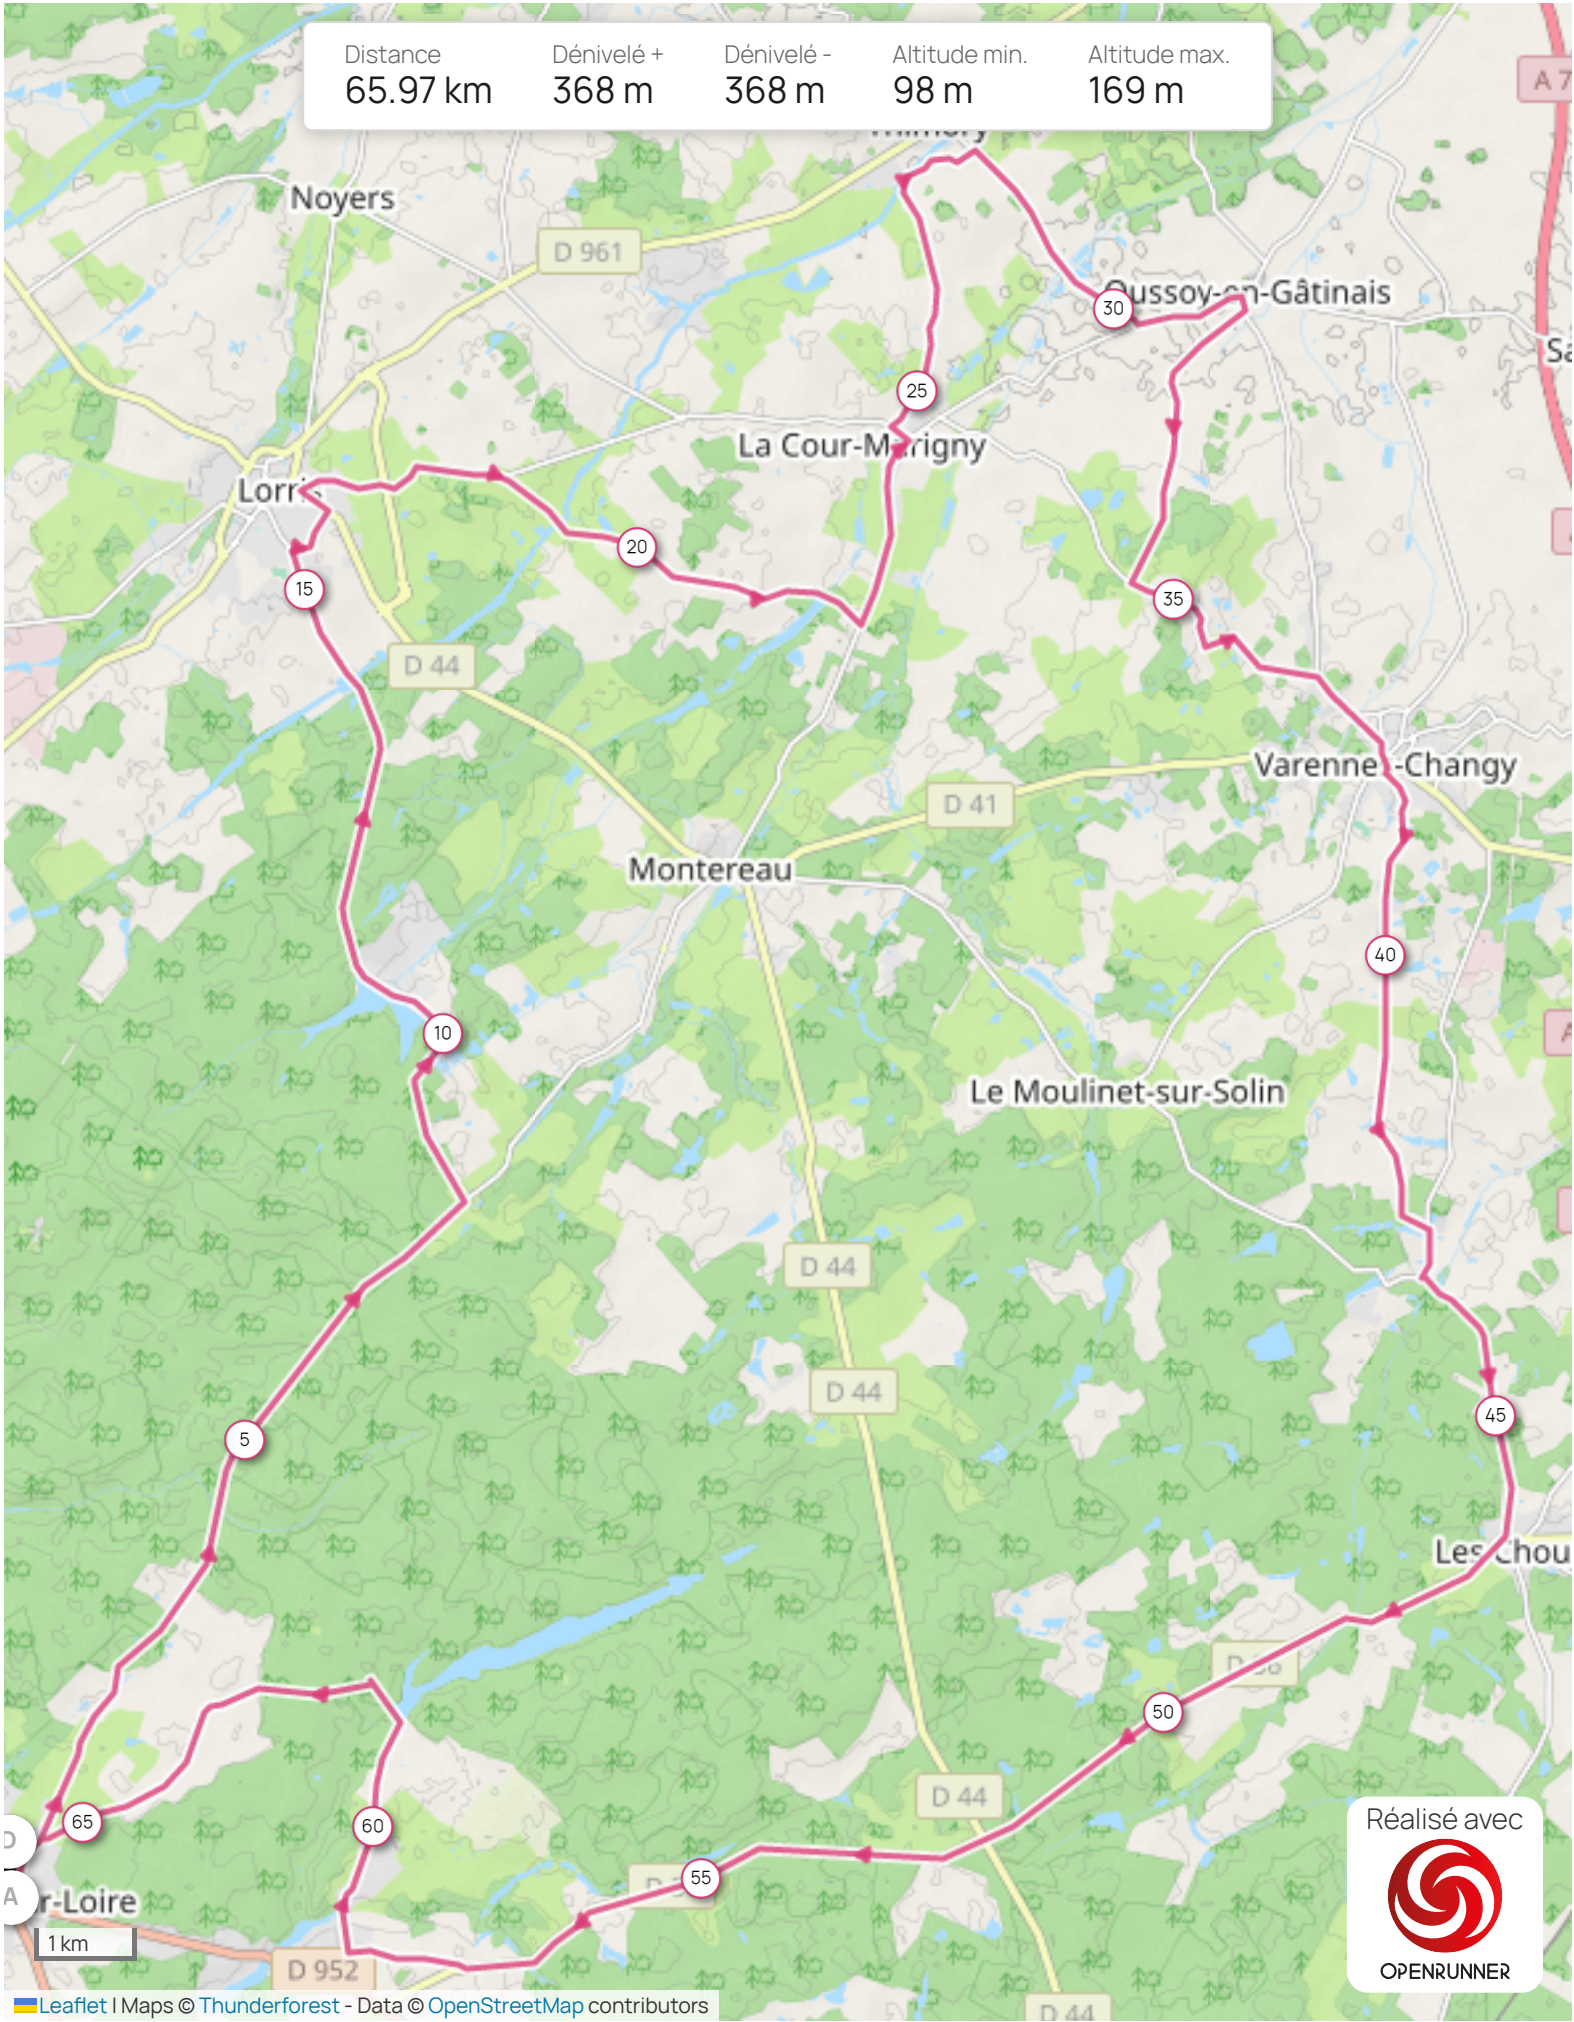

Distance	Dénivelé +	Dénivelé -	Altitude min.	Altitude max.
65.97 km	368 m	368 m	98 m	169 m

Leaflet | Maps © Thunderforest - Data © OpenStreetMap contributors