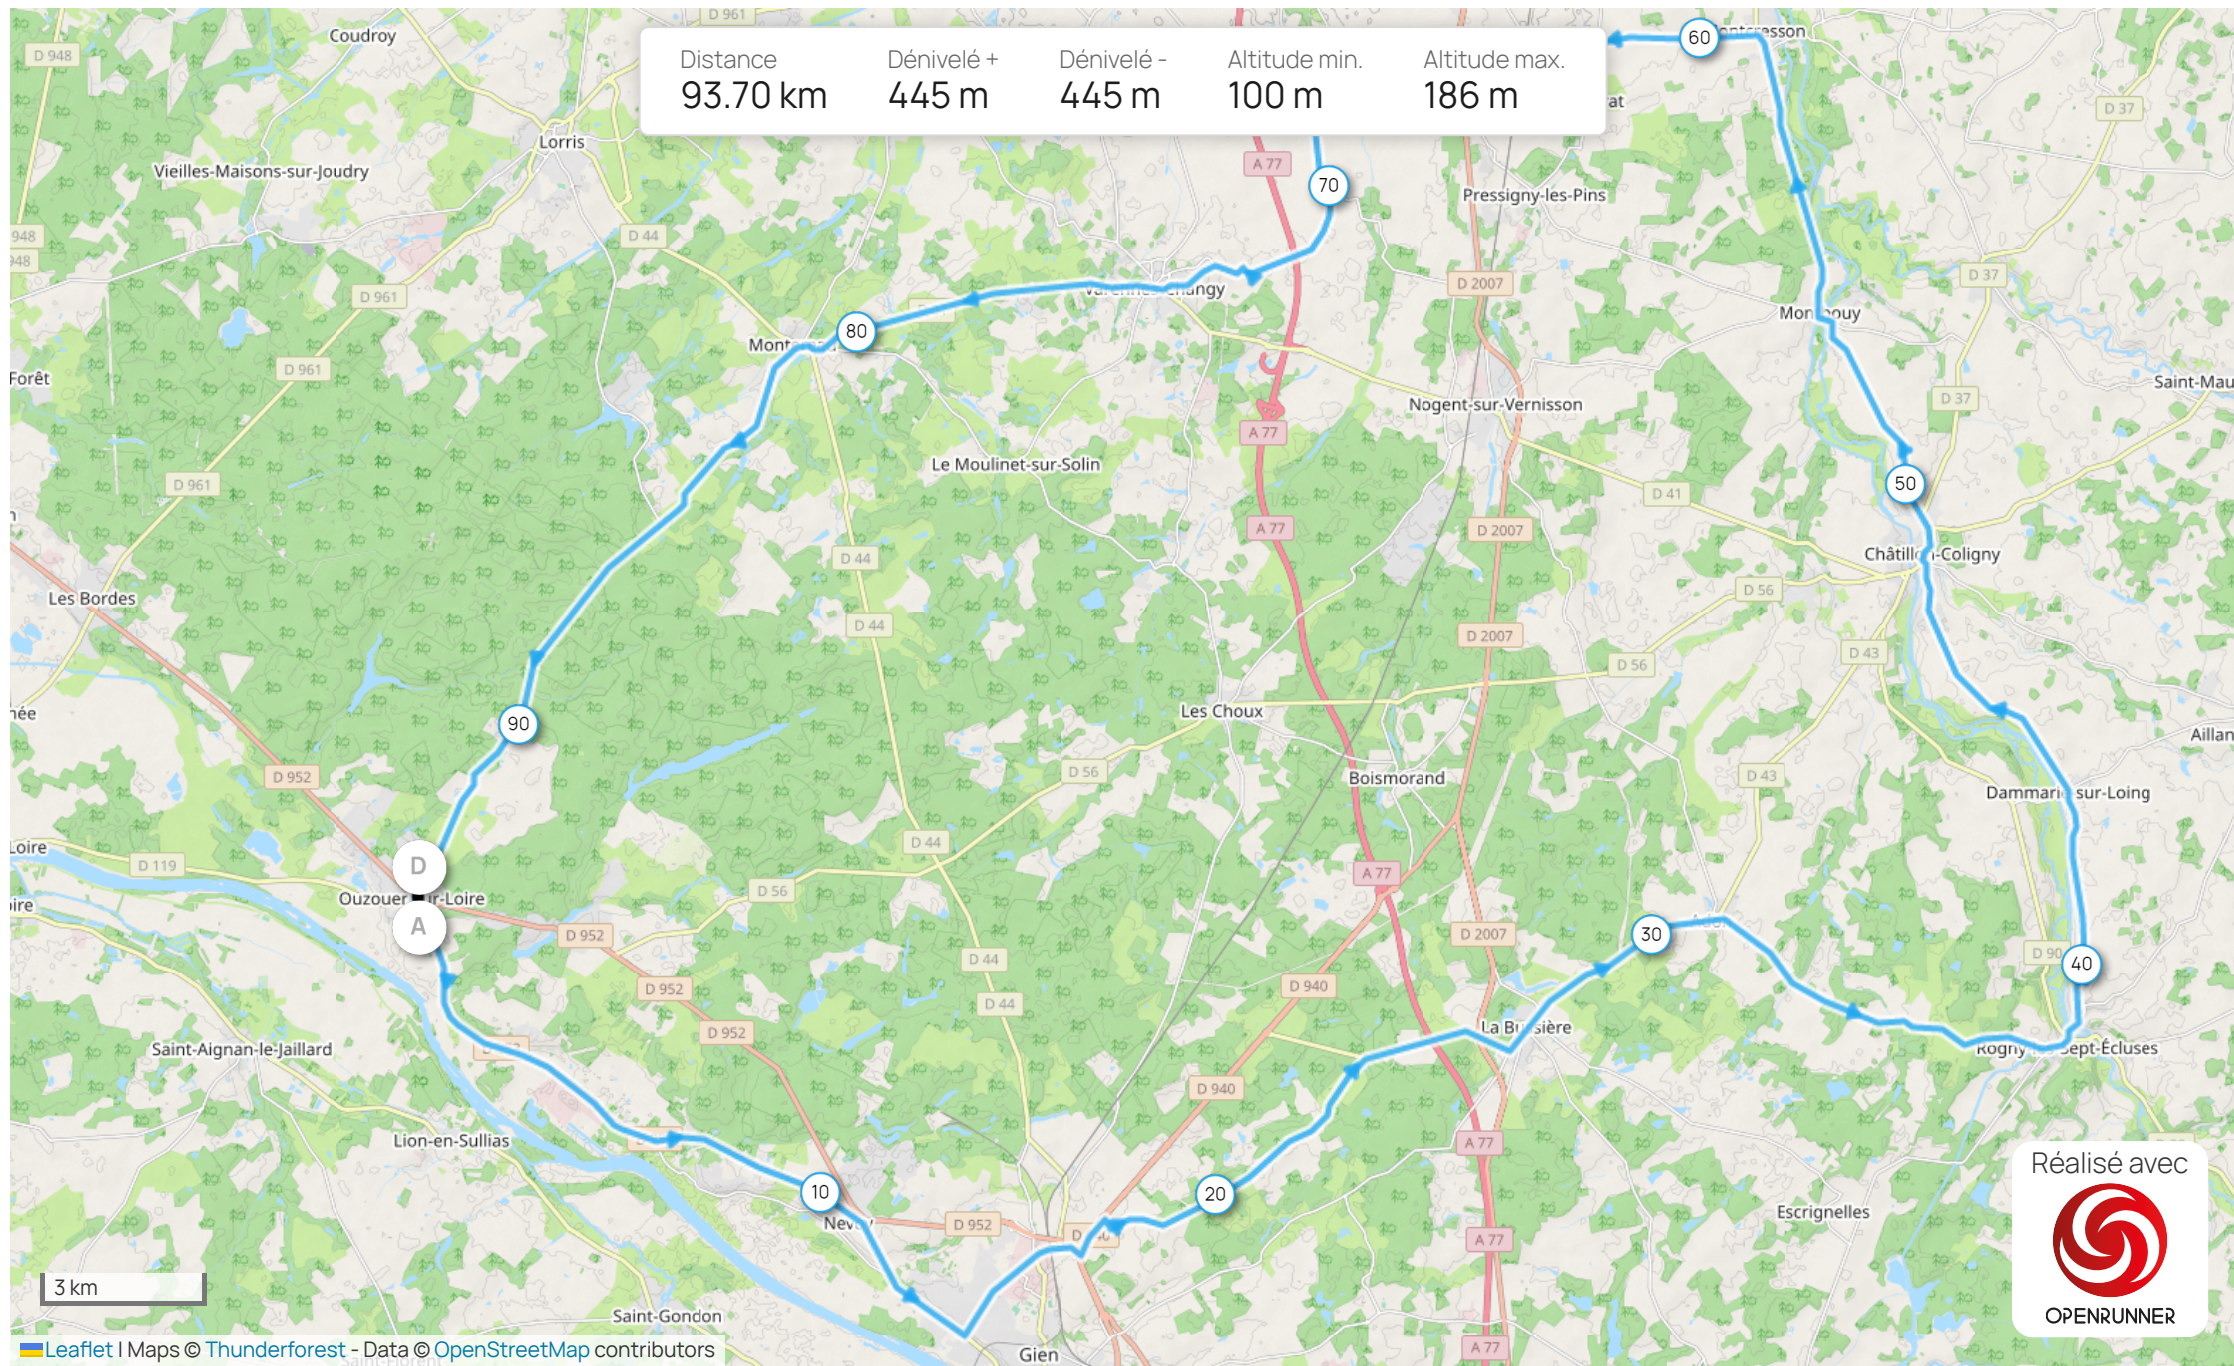

Distance 93.70 km  
Dénivelé + 445 m  
Dénivelé - 445 m  
Altitude min. 100 m  
Altitude max. 186 m

Leaflet | Maps © Thunderforest - Data © OpenStreetMap contributors