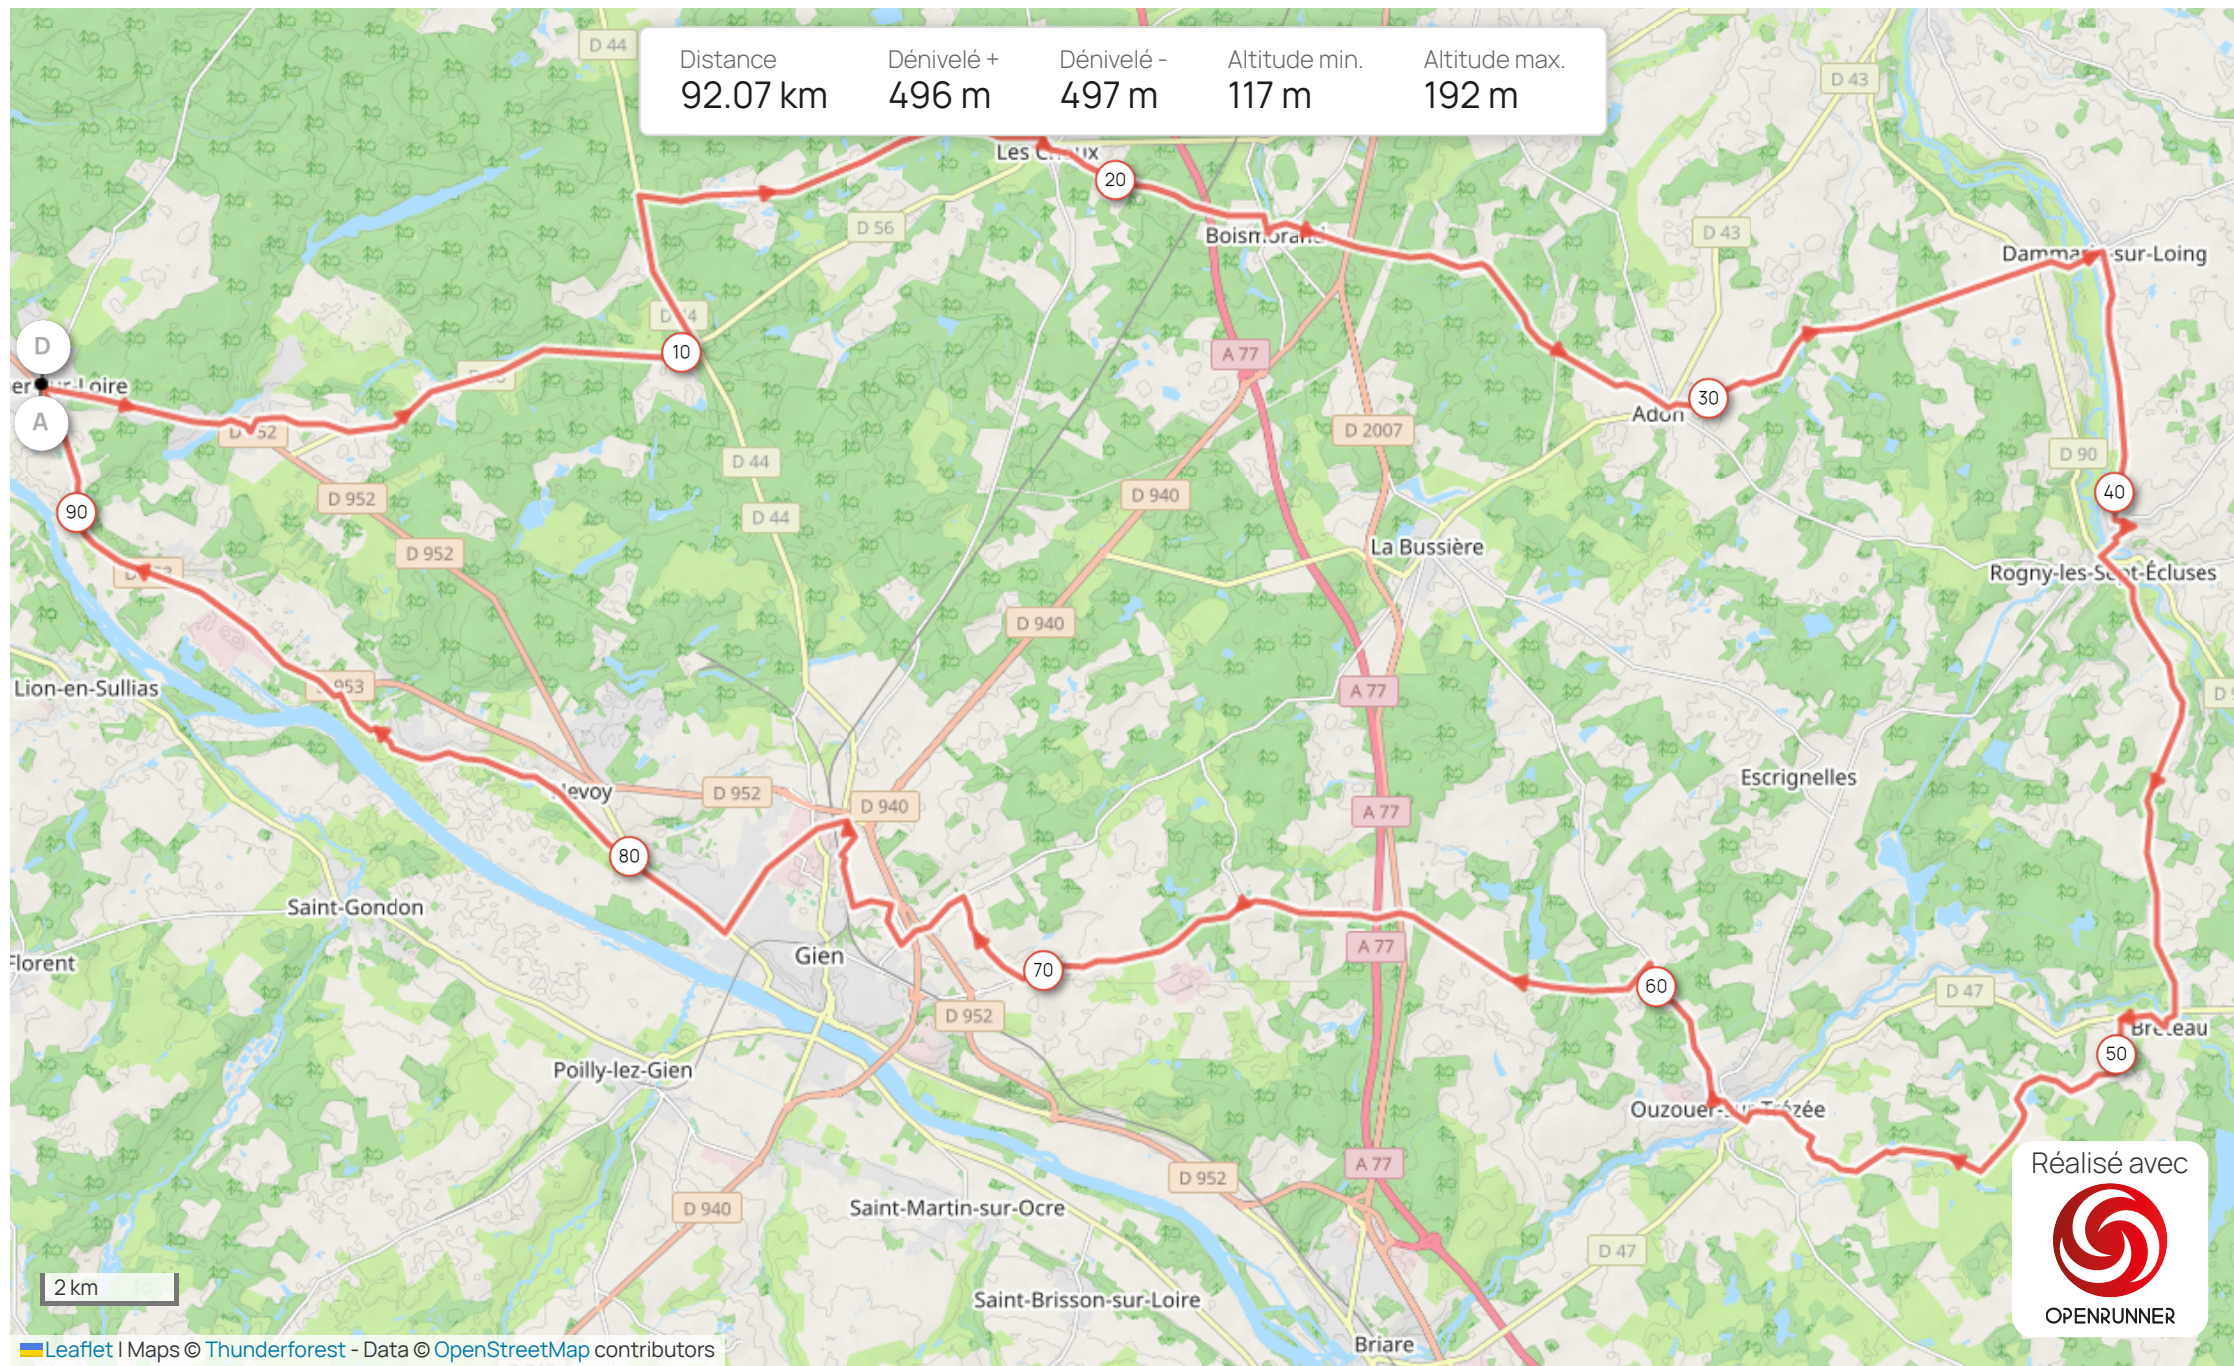

Distance	Dénivelé +	Dénivelé -	Altitude min.	Altitude max.
92.07 km	496 m	497 m	117 m	192 m

Leaflet | Maps © Thunderforest - Data © OpenStreetMap contributors